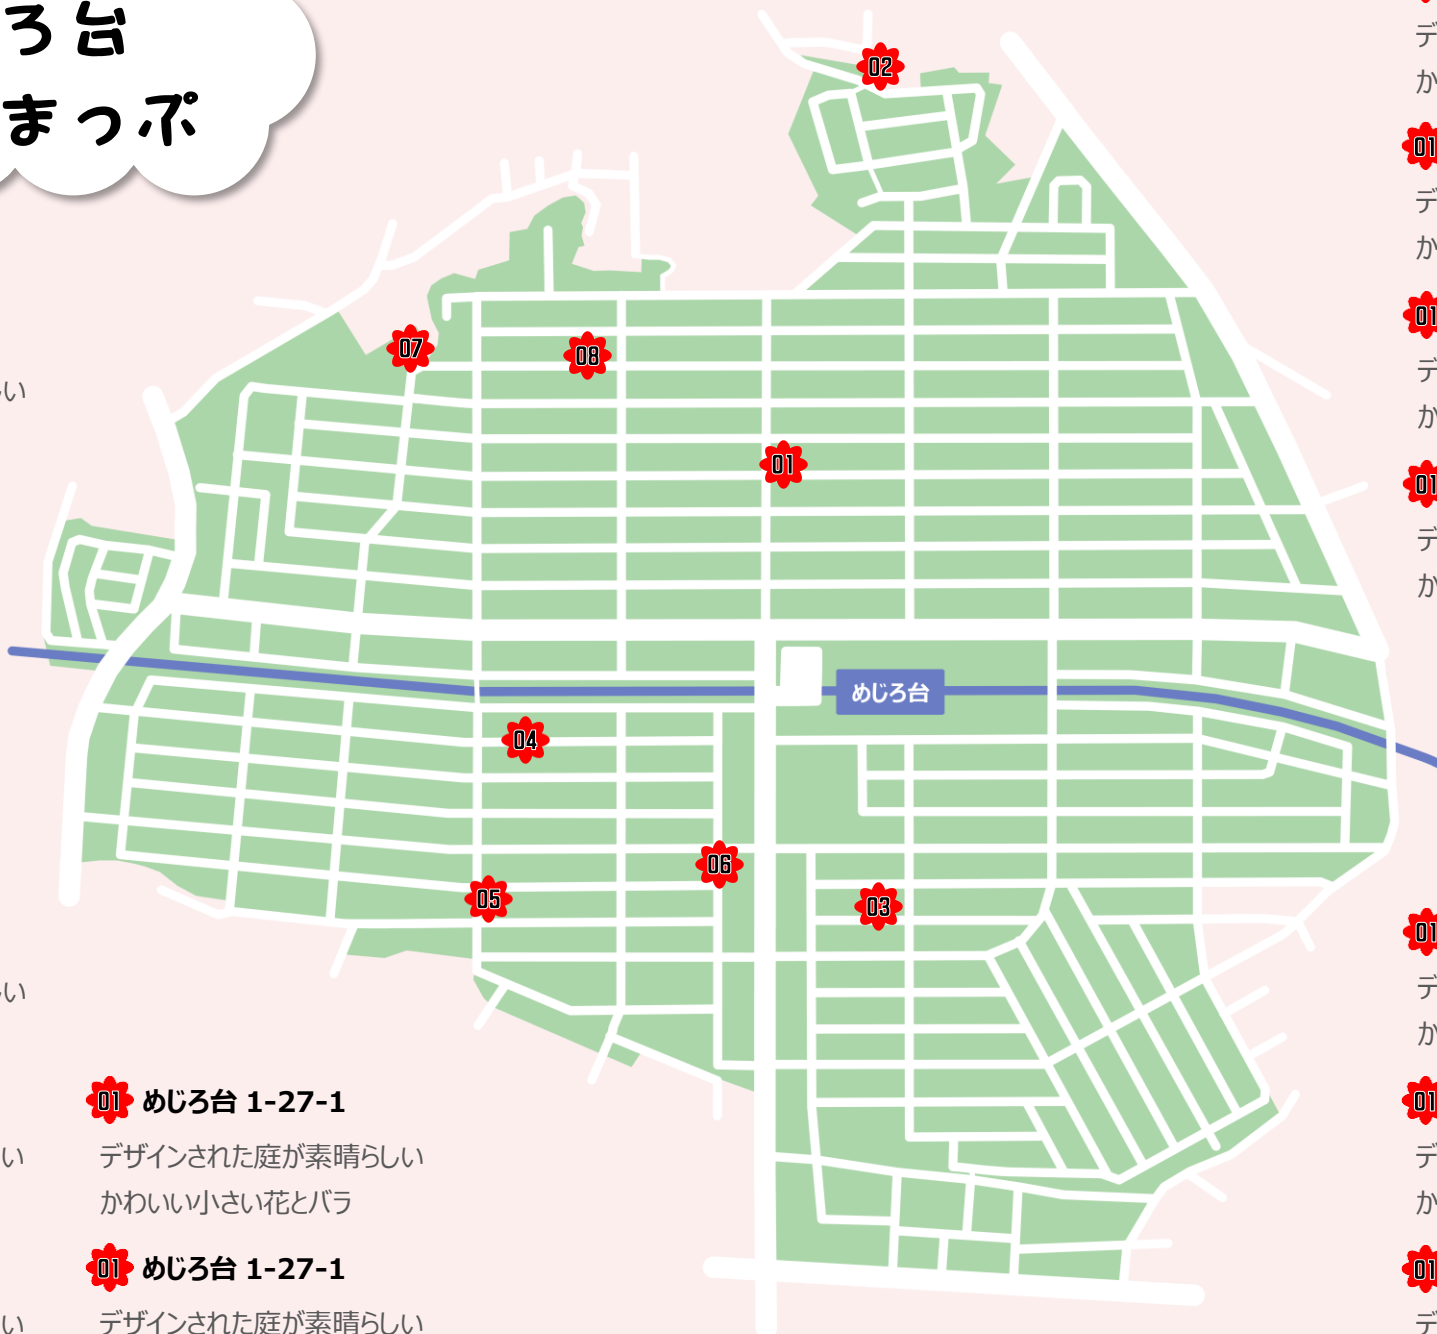

めじろ台 お散歩マップ

01 めじろ台 1-27-1

デザインされた庭が素晴らしい
かわいい小さい花とバラ

01 めじろ台 1-27-1

デザインされた庭が素晴らしい
かわいい小さい花とバラ

01 めじろ台 1-27-1

デザインされた庭が素晴らしい
かわいい小さい花とバラ

01 めじろ台 1-27-1

デザインされた庭が素晴らしい
かわいい小さい花とバラ

01 めじろ台 1-27-1

デザインされた庭が素晴らしい
かわいい小さい花とバラ

01 めじろ台 1-27-1

デザインされた庭が素晴らしい
かわいい小さい花とバラ

01 めじろ台 1-27-1

デザインされた庭が素晴らしい
かわいい小さい花とバラ

01 めじろ台 1-27-1